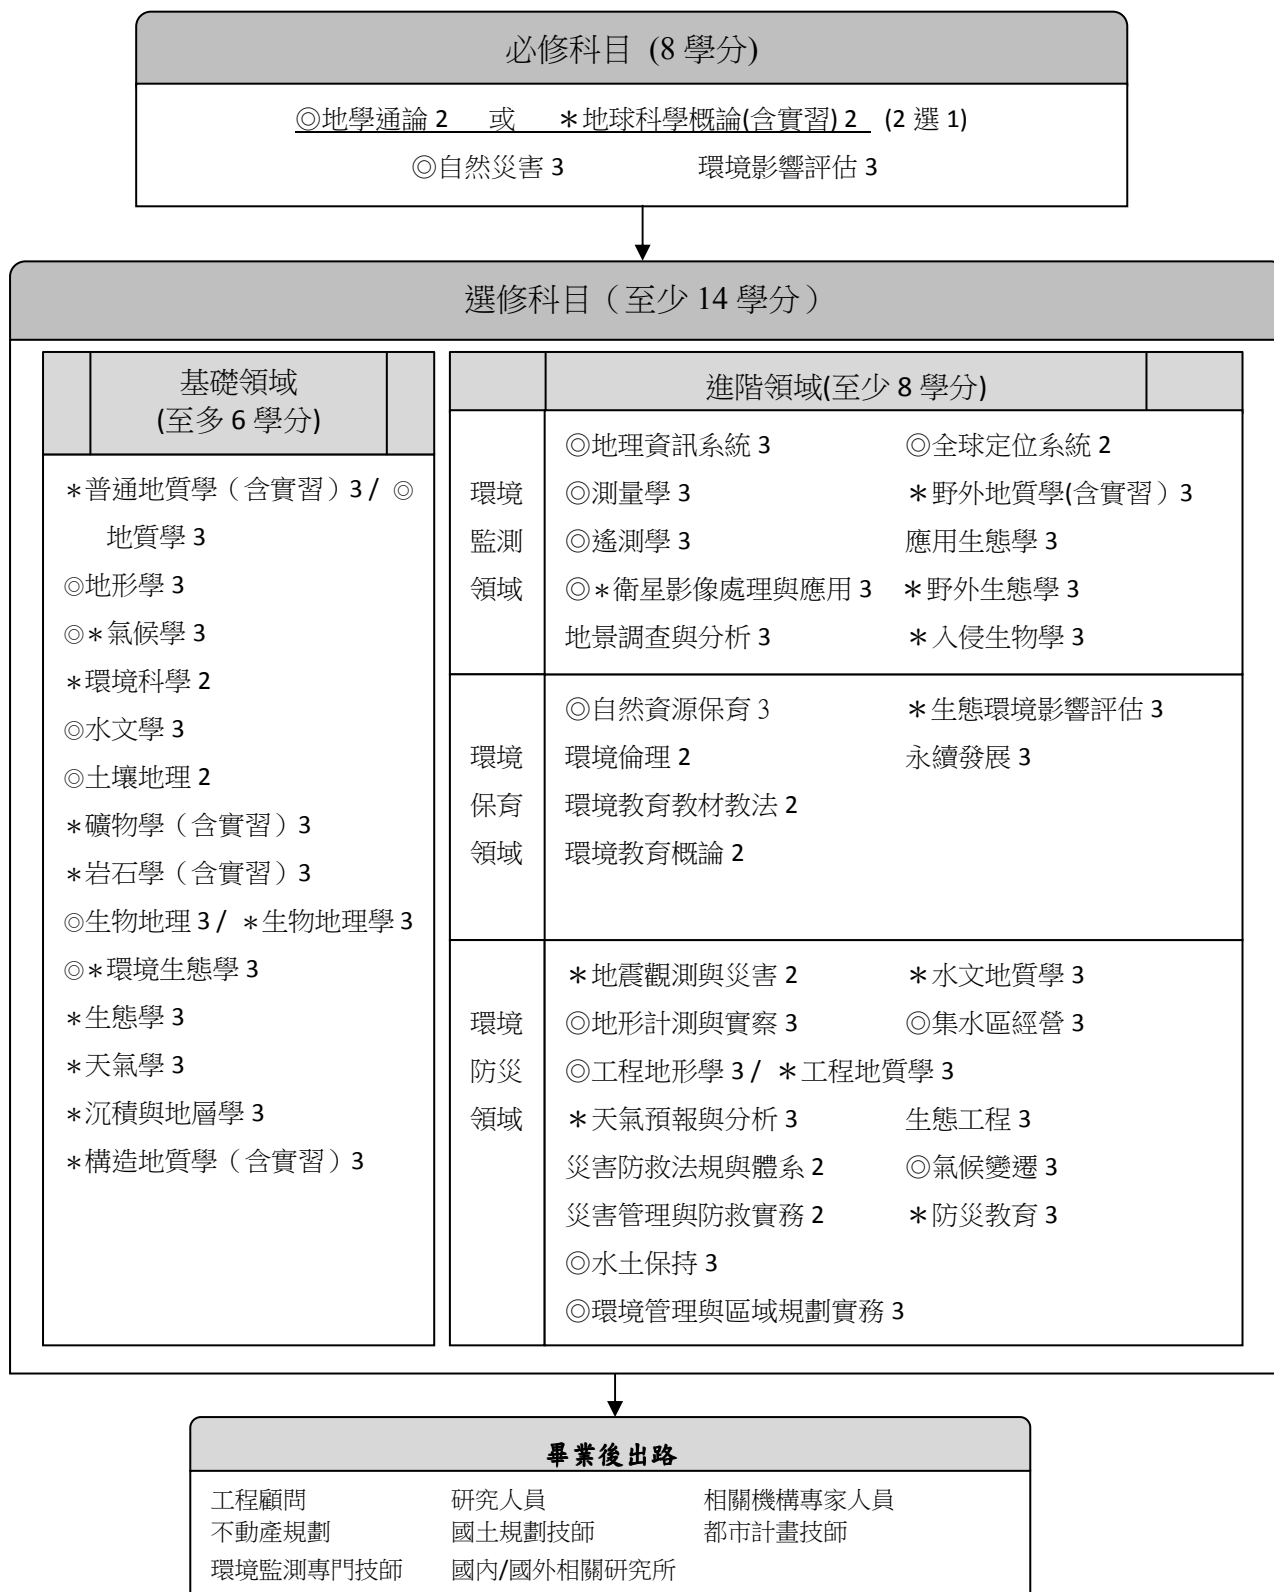

國立臺灣師範大學環境監測與防災學分學程課程地圖

註：標記◎課程者，為本系系必修、選修課程，可抵免該學程至多 10 學分；標記*課程者，為其他學程、外系或外校開設之課程。
 詳細規定請參閱本校學分學程設置辦法及該學分學程修習辦法。