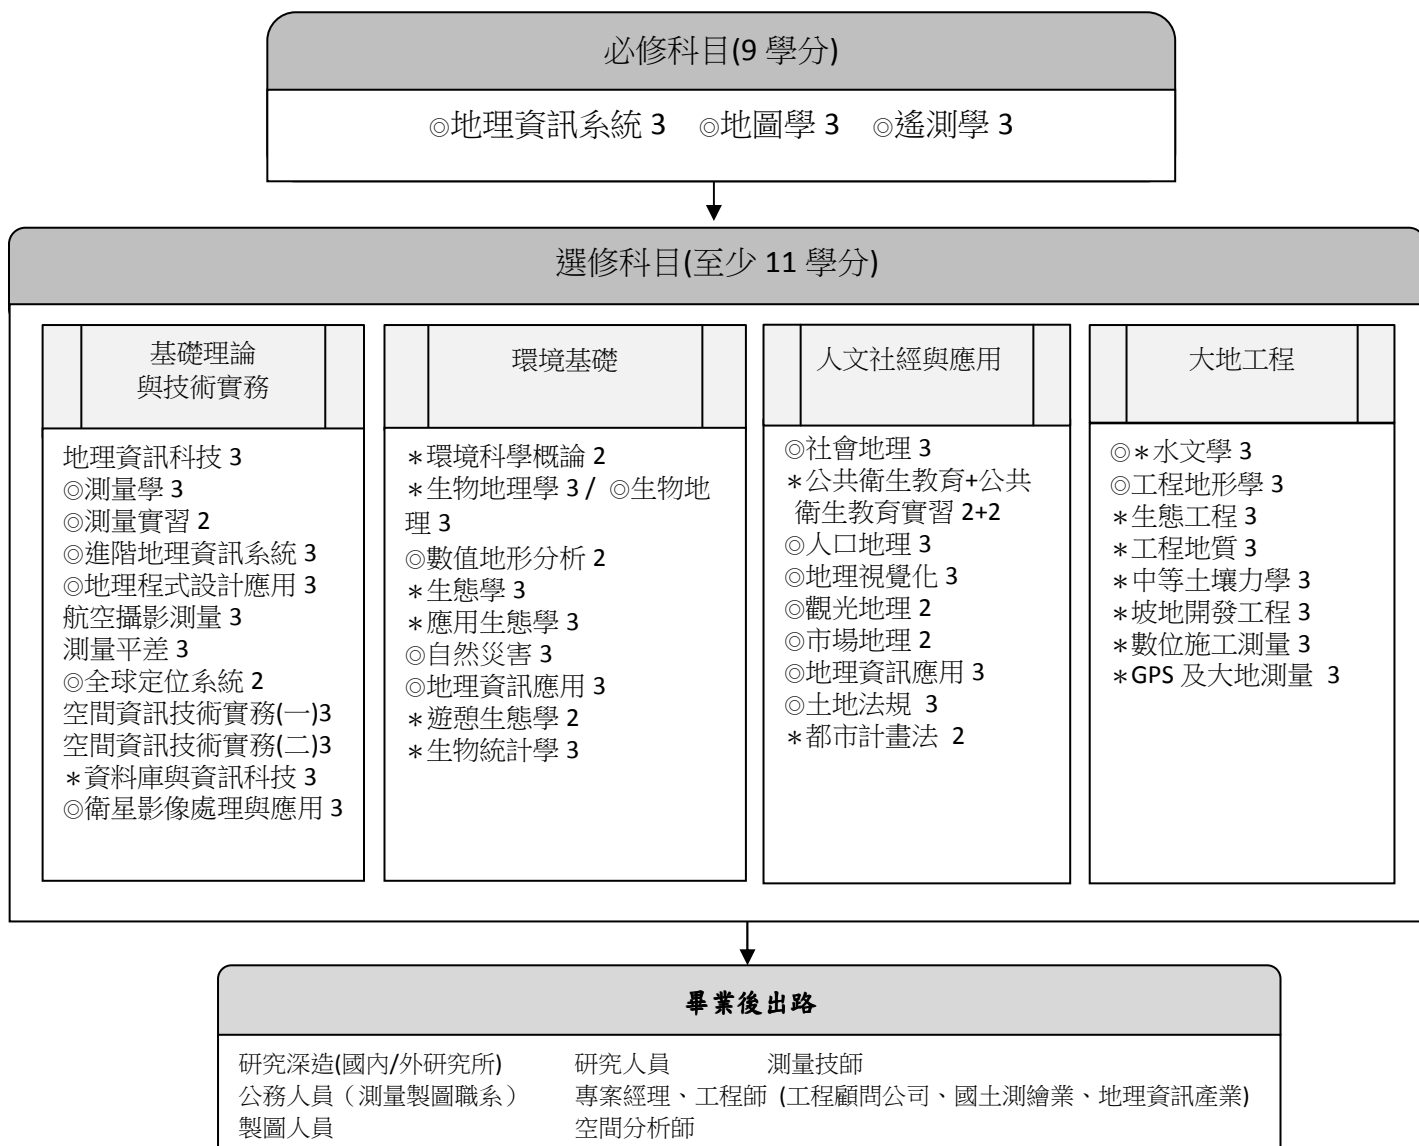

國立臺灣師範大學空間資訊學分學程課程地圖

註：標記◎課程者，為本系必修、選修課程，可抵免該學程至多 10 學分；標記*課程者，為其他學程、外系或外校開設之課程。

詳細規定請參閱本校學分學程設置辦法及該學分學程修習辦法。